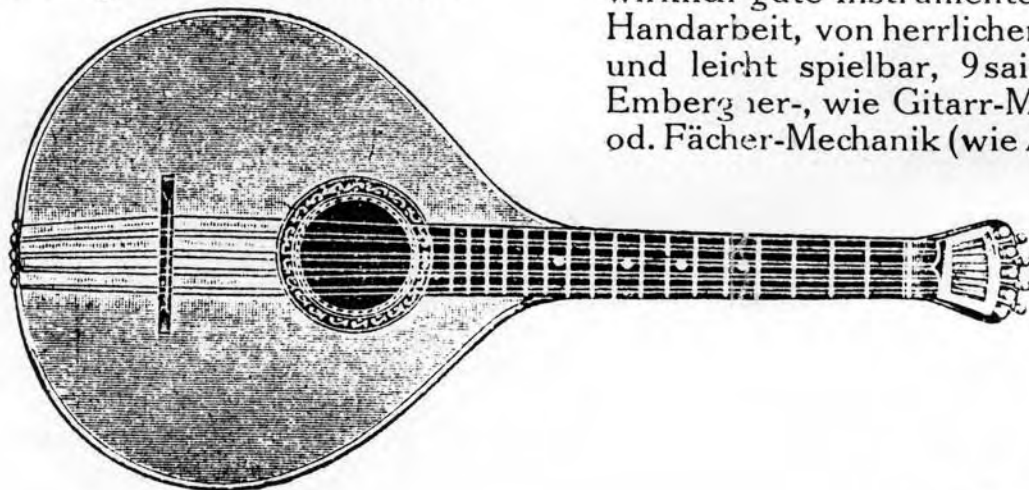

# Thüringer Waldzithern

wirklich gute Instrumente, solide Handarbeit, von herrlichem Klang und leicht spielbar, 9saitig, mit Embergier-, wie Gitarr-Mechanik od. Fächer-Mechanik (wie Abbild.)

Nr.	das Stück RM
1/1078	Braun, lackierte Decke, mit Spielplatte . . . . . 10.—
1/1079	Palisander-Imitation, feine Spielplatte, polierte Decke . . . . . 15.—
1/1080	Wie Nr. 1/1079, sehr feine Arbeit . . . . . 25.—
1/1081	Sehr feine Spielplatte, feiner Rand . . . . . 30.—
1/1082	Echt Mahagoni, mit reicher Perlm.-Einlage, saubere Ausföhr. 40.—
1/1083	Echt Palisander, elegante Ausstattung, große Tonfülle . . 60.—
1/1084	<b>Wunderlich's Spezialität</b> , aus ausgewähltem Holz . . . . . 80.—
1/1085	Ton-Instrument Marke „Sing“, schöne einfache Ausstattung 18.—
1/1086	Wie Nr. 1/1085, jedoch ff. geflammt . . . . . 22.—